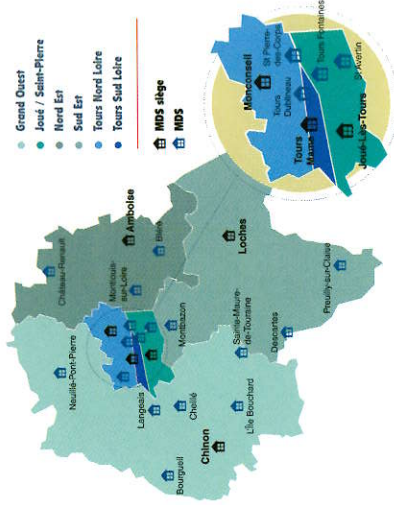

MDS de Joué-les-Tours - 02 47 73 37 37

MDS d'Amboise - 02 47 30 48 48

MDS de Loches - 02 47 59 07 03

MDS de Monconseil - 02 47 42 67 68

MDS de Tours-Mame - 02 47 37 74 24

- **Mairie ou Centre Communal d'Action Sociale de votre domicile**